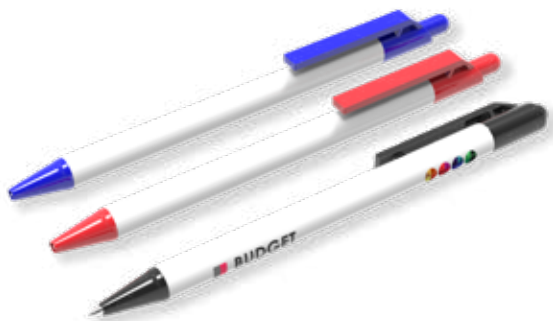

BUDGET PEN

Material:	plástico
Color:	negro, azul, rojo
Tinta:	negra o azul
Tamaño del producto:	140 x 9 x 12,6 mm
Superficie de impresión:	90 x 5 mm
Personalización:	una cara impresión a todo color
Cantidad mínima:	desde 700 unidades