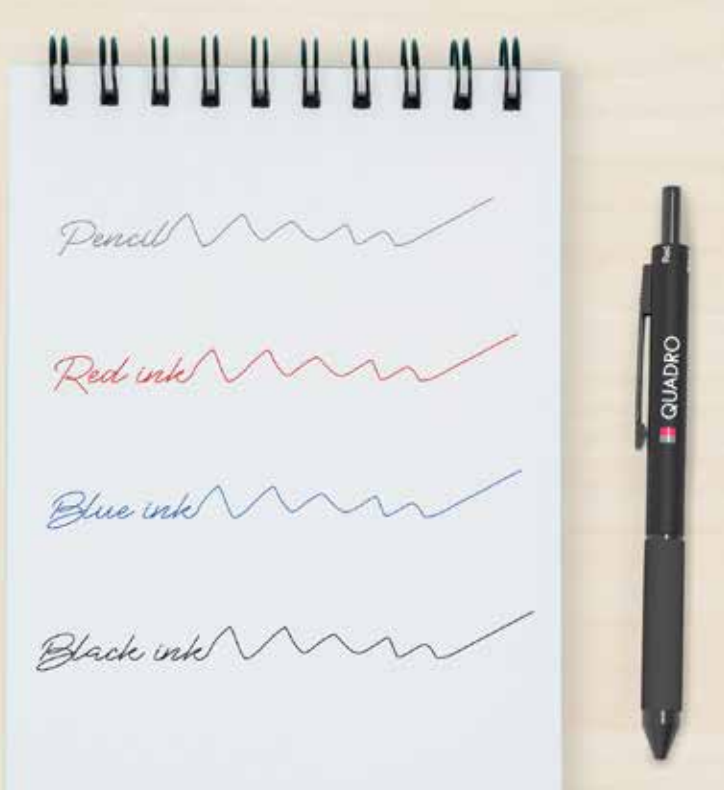

QUADRO PEN

Material:	metal
Color:	negro
Tinta:	negro, azul, rojo, lápiz
Tamaño del producto:	148 x 12,5 mm
Superficie de impresión:	60 x 5 mm
Personalización:	una cara impresión a todo color
Cantidad mínima:	desde 50 unidades

PACKAGING

Dele a su bolígrafo un plus con el packaging adecuado.
Vea todas las opciones que tenemos disponibles.